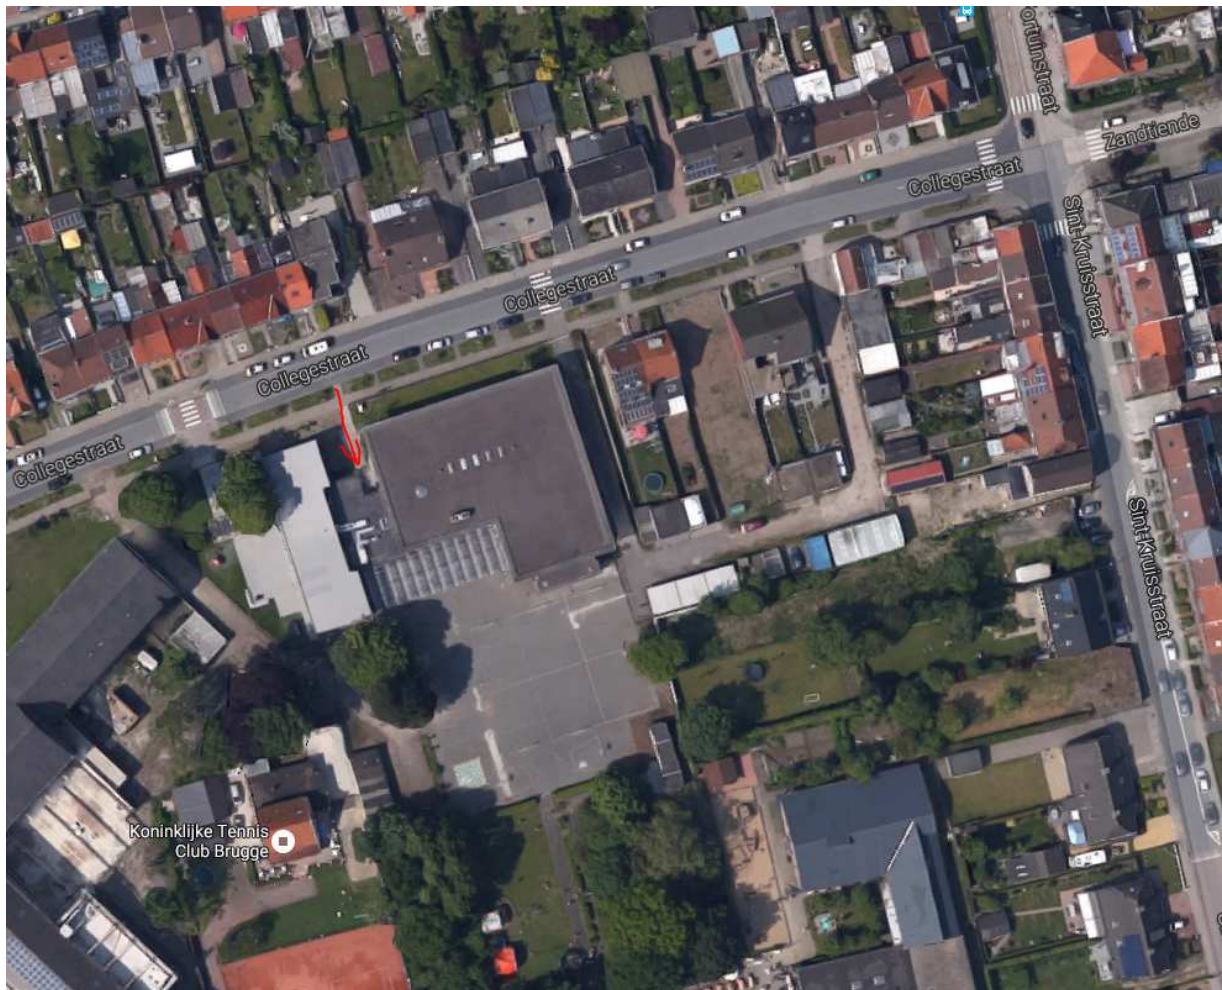

Adressen en ingangen sportzalen

Sport Vlaanderen:

Nijverheidsstraat 122

8310 Assebroek-Brugge

Adressen en ingangen sportzalen

OLVA College

Collegestraat 24

8310 Assebroek-Brugge

Adressen en ingangen sportzalen

OLVA Touwladder

Collegestraat 24 bis

8310 Assebroek-Brugge

Adressen en ingangen sportzalen

Instituut Mariawende - Blydhove

Boogschutterslaan 25

8310 Sint-Kruis-Brugge